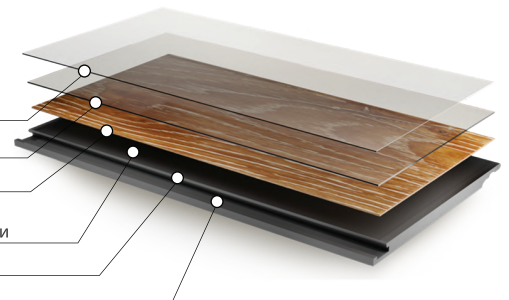

УСОВЕРШЕНСТВОВАННЫЙ КВАРЦЕВЫЙ SPC ЛАМИНАТ

уют в каждый дом

Категория: SPC Ламинат
Цвет: Эйгер

3936-1
Коллекция: Ascent
Фаска: 4V-groove
Размер: 610 x 305 мм
Общая толщина: 4 мм
Толщина защитного слоя: 0,55 мм

Структура усовершенствованного кварцевого SPC ламината

Полиуретановый защитный слой
с углеродными нанотрубками
от ультрафиолетовых лучей и истирания

Защитный структурированный слой из ПВХ

Декоративный слой

Каменно-полимерная плита высокой
плотности (SPC) с углеродными нанотрубками

Фаска с четырёх сторон

Замковая система

Наличие фаски	4v-groove	Закручивание после воздействия тепла	0мм
Использование с системой тёплый пол	≤ 28°C	Остаточная деформация	<0,01мм
Износостойкость	Группа Т	Устойчивость к свету	4 (Max-5)
Класс эмиссии формальдегида	Е0	Стабильность размеров	<0,1%
Устойчивость к пятнам и бытовым химикатам	Высокая	Класс использования	43
		Класс пожарной безопасности	КМ2